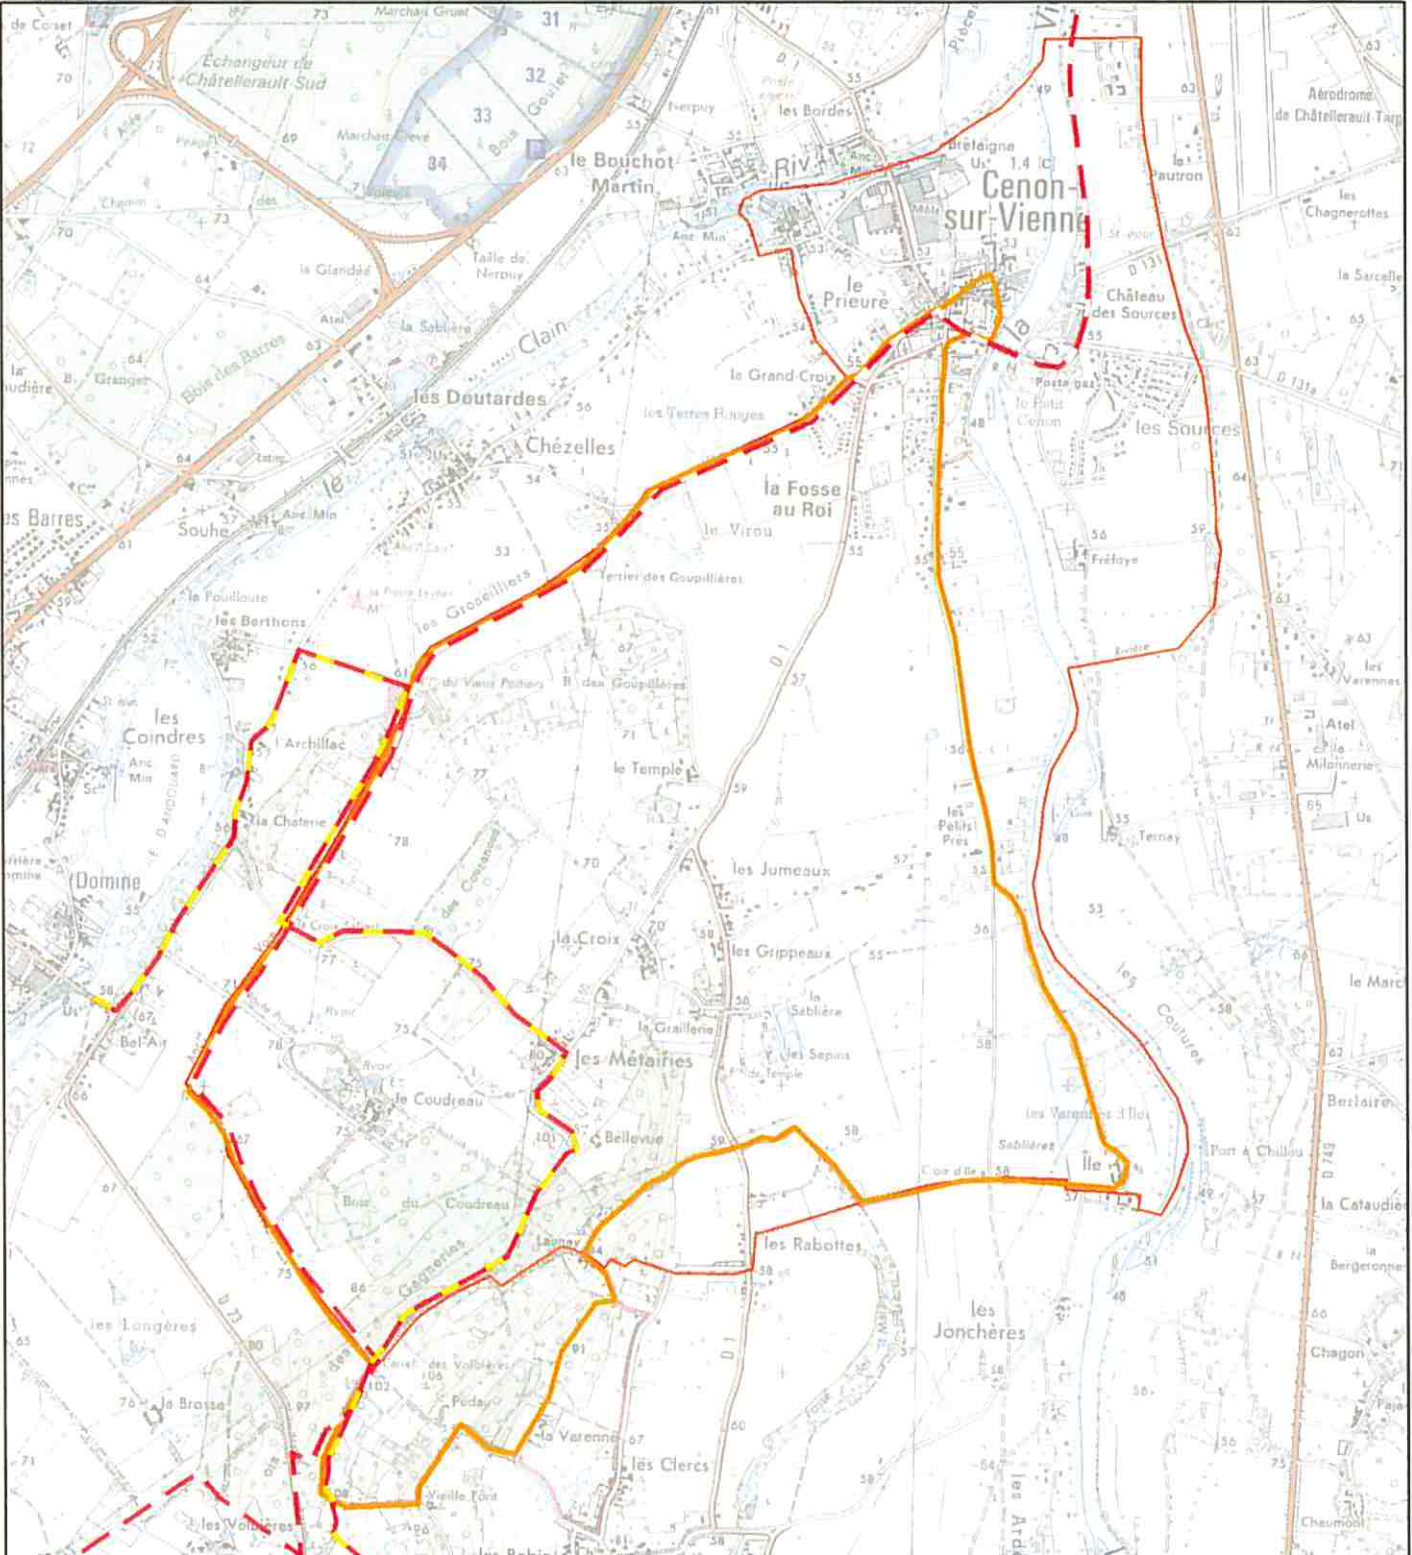

**COMMUNE DE
CENON SUR VIENNE**

SOUS-PRÉFECTURE

14 FEV. 2007

CHATELLERAULT

Chemin de randonnée

- Légende :**
- Limite de commune
 - Autour de Cenon
 - GR 655
 - GRP Moussais

CONCEPT
ingénierie
347 av de Limoges
BP 133
79005 Niort Cedex
Tél : 05-49-77-32-76